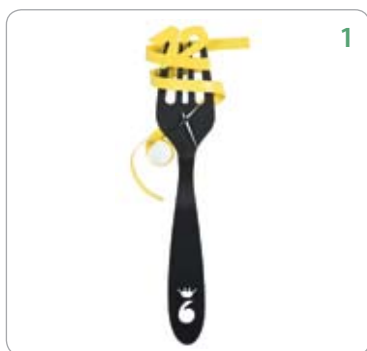

IL DOLCE ARREDARE

The sweet decorating

Servizio di Laura Alberti

1