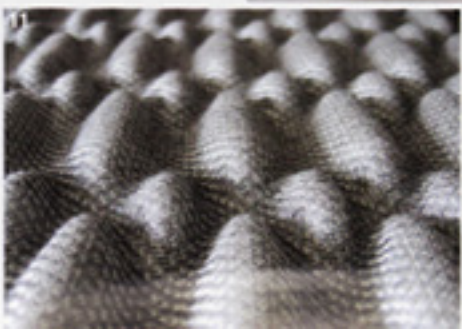

1

2

6

WOONACCESSOIRES ACCESSOIRES D'HABITATION

3

7

6. Tichelaar Makkum
Design: Dick van Hoff
Bureaulamp uit de serie Work.
Lampe de bureau de la série Work.

7-8. Philips: LivingColors
Design: Philips ontwerpafdeling
LED-lamp met verschuivend spectrum
Lampe LED à spectre changeant.

8

9-10. Spell: Bird cage & Wilderman
clock – Design: Giorgos Maridakis
Kooi (laser cut design) + digitale koekoek
klok.
Cage (laser cut design) + pendule à
cou numérique.

11-12. Studio Aleksandra Gaca:
Architextile – Design: Aleksandra Gaca
Collectie 3D stoffen voor akoestisch/dé-
coratieve wandpanelen.
Collection de tissus 3D pour pan-
neaux acoustiques/décoratifs.

1. Brand van Egmond: Lola "Forbidden pleasure"
Design: William Brand & Annet van Egmond

2. Vij5: Flex/Vaas
Design: Arjan van Raadshooven / Anieke Branderhorst
Basisvorm met drie opzetstukken.
Forme de base avec trois embouts.

3. M.I.D. Carpets: Multi Colour Saga Bouclé
Design: Claire Vos Teeuwen
Loper, 100% wol.
Chemin, 100% laine.

4. Zalver: Muscle Lamp – Design: Jos Kranen
Metaal en vervilte wol.
Métal et laine feutrée.

5. Zalver: Padded Wall Tile
Design: Tjeerd Veenhoven
Zachte vinylgelamineerde wandtegel.
Carrelage mural doux laminé de vinyle.

9

10

11

12